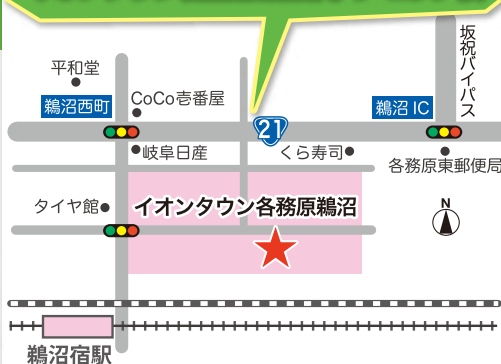

デザインリフォームも
お任せ下さい!

Planning

見積り
無料!

イオンタウン各務原鷺沼内 ザビゲ横